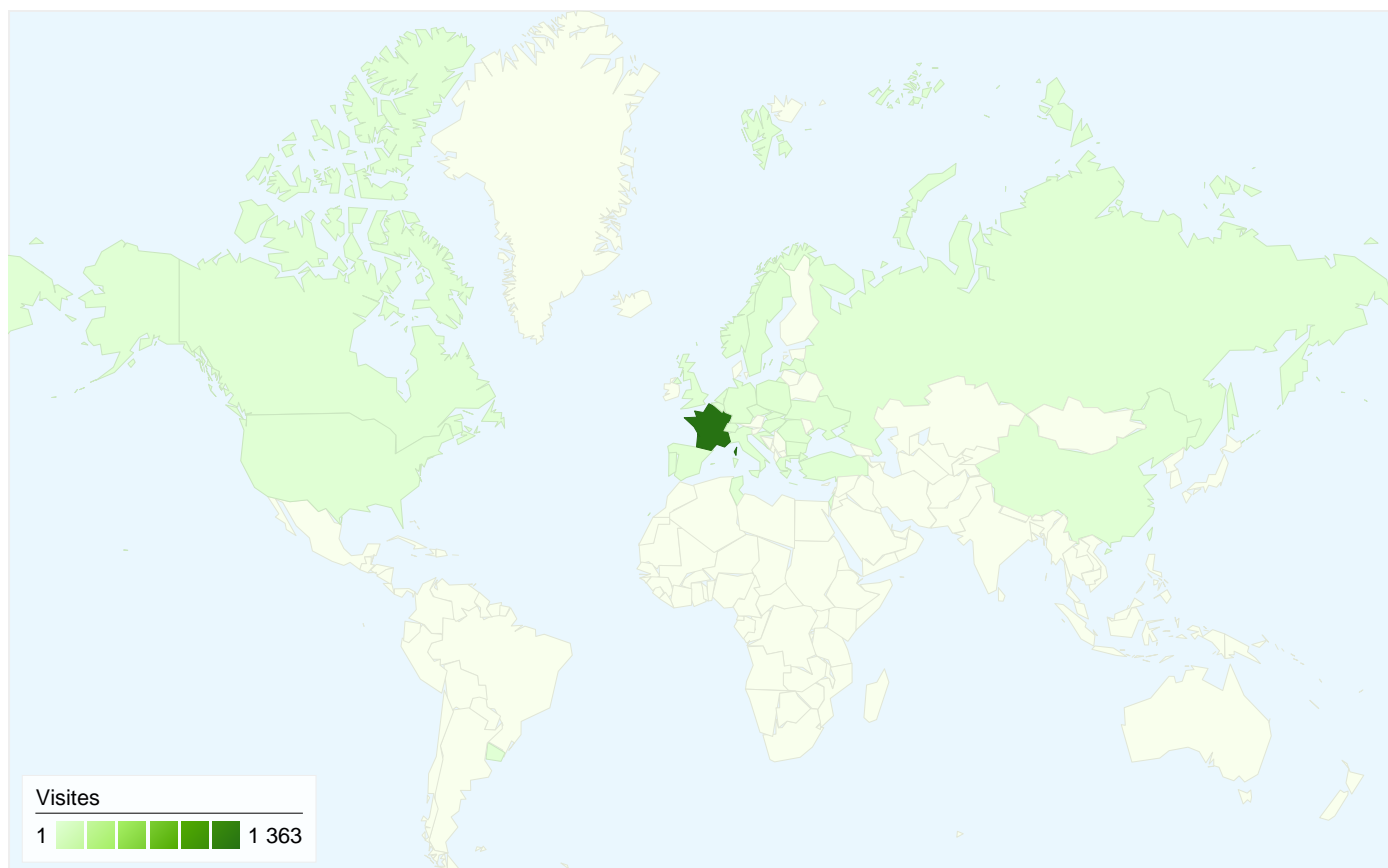

## 1 230 internautes ont visité ce site.

- **1 465** Visites
- **1 230** Visiteurs uniques absolus
- **5 589** Pages vues
- **3,82** Nombre moyen de pages vues
- **00:03:02** Temps passé sur le site
- **11,47 %** Taux de rebond
- **58,98 %** Nouvelles visites

L'ensemble des sources de trafic a généré 1 465 visites au total.

- **8,26 %** Trafic direct
- **13,52 %** Sites de référence
- **78,23 %** Moteurs de recherche

- **Moteurs de recherche**  
1 146,00 (78,23 %)
- **Sites référents**  
198,00 (13,52 %)
- **Accès directs**  
121,00 (8,26 %)

## 1 465 visites, provenant de 32 pays/territoires.