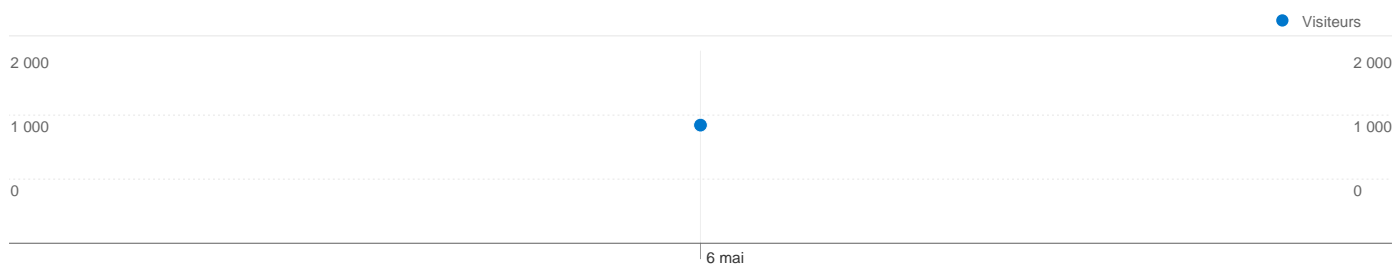

## Vue d'ensemble des visiteurs

## Synthèse géographique

## Vue d'ensemble des sources de trafic

## 1 230 internautes ont visité ce site.

- **1 465** Visites
- **1 230** Visiteurs uniques absolus
- **5 589** Pages vues
- **3,82** Nombre moyen de pages vues
- **00:03:02** Temps passé sur le site
- **11,47 %** Taux de rebond
- **58,98 %** Nouvelles visites