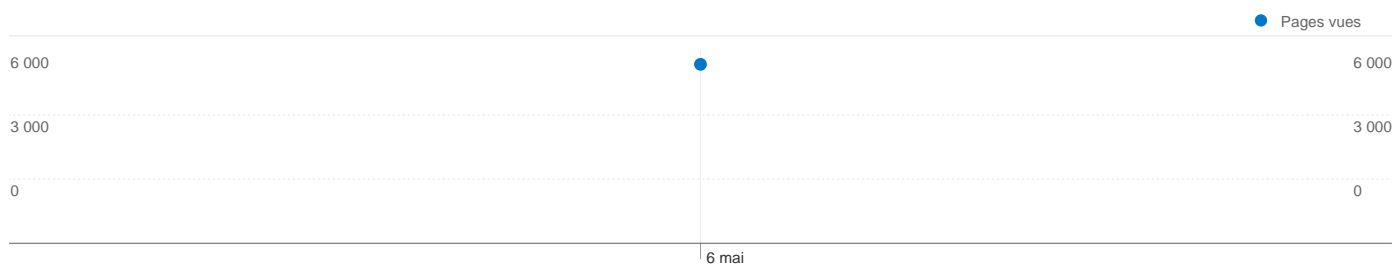

Les pages de ce site ont été consultées 5 589 fois au total.

- **5 589** Pages vues
- **3 848** Consultations uniques
- **11,47 %** Taux de rebond

Pages les plus consultées

Pages	Pages vues	Pages vues (en %)
/nouveau/TGB/accueil.php	2 212	39,58 %
/	1 687	30,18 %
/nouveau/TGB/webtv/match/WebTVmatch.html	476	8,52 %
/nouveau/TGB/webtv/interview/WebTVinterview.html	237	4,24 %
/nouveau/TGB/portraits/portraits.html	174	3,11 %