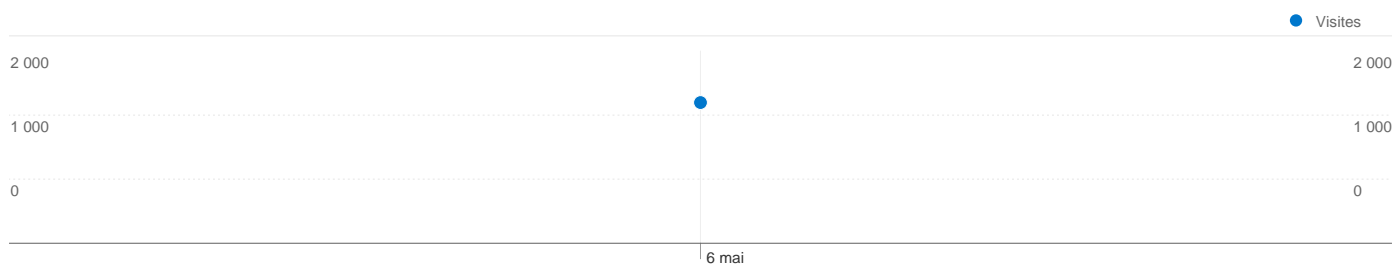

L'ensemble des sources de trafic a généré 1 465 visites au total.

- **8,26 %** Trafic direct
- **13,52 %** Sites de référence
- **78,23 %** Moteurs de recherche

- **Moteurs de recherche**
  1 146,00 (78,23 %)
- **Sites référents**
  198,00 (13,52 %)
- **Accès directs**
  121,00 (8,26 %)

Principales sources de trafic

Sources	Visites	Visites (en %)	Mots clés	Visites	Visites (en %)
google (organic)	1 049	71,60 %	tgb	532	46,42 %
(direct) ((none))	121	8,26 %	tarbes basket	190	16,58 %
basketffb.com (referral)	46	3,14 %	tgb basket	66	5,76 %
bing (organic)	45	3,07 %	tarbes gespe bigorre	48	4,19 %
basquetebol.org (referral)	32	2,18 %	tgb tarbes	44	3,84 %