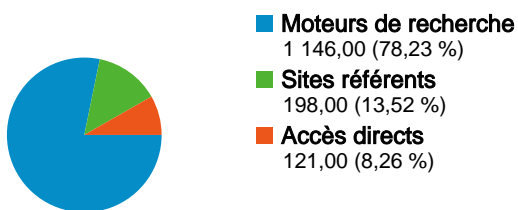

Vue d'ensemble des sources de trafic

Vue d'ensemble du contenu

Pages	Pages vues	Pages vues (en %)
/nouveau/TGB/accueil.php	2 212	39,58 %
/	1 687	30,18 %
/nouveau/TGB/webtv/match/W	476	8,52 %
/nouveau/TGB/webtv/interview	237	4,24 %
/nouveau/TGB/portraits/portait	174	3,11 %