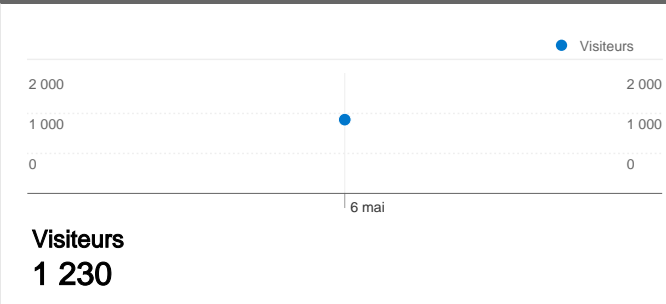

## Fréquentation du site

- 1 465 Visites
- 5 589 Pages vues
- 3,82 Pages par visite
- 11,47 % Taux de rebond
- 00:03:02 Temps moyen passé sur le site
- 58,98 % Nouvelles visites (en %)

## Vue d'ensemble des visiteurs

## Vue d'ensemble des sources de trafic

## 1 465 visites, provenant de 32 pays/territoires.