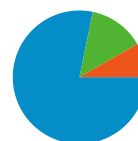

- **Moteurs de recherche**
  1 146,00 (78,23 %)
- **Sites référents**
  198,00 (13,52 %)
- **Accès directs**
  121,00 (8,26 %)

Principales sources de trafic

Sources	Visites	Visites (en %)	Mots clés	Visites	Visites (en %)
google (organic)	1 049	71,60 %	tgb	532	46,42 %
(direct) ((none))	121	8,26 %	tarbes basket	190	16,58 %
basketffb.com (referral)	46	3,14 %	tgb basket	66	5,76 %
bing (organic)	45	3,07 %	tarbes gespe bigorre	48	4,19 %
basquetebol.org (referral)	32	2,18 %	tgb tarbes	44	3,84 %