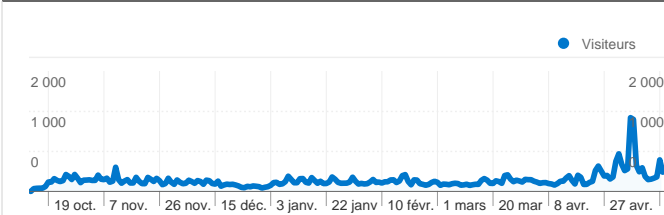

Fréquentation du site

50 222 Visites

13,30 % Taux de rebond

203 454 Pages vues

00:02:58 Temps moyen passé sur le site

4,05 Pages par visite

40,68 % Nouvelles visites (en %)

Vue d'ensemble des visiteurs

Visiteurs
20 432

Synthèse géographique

Vue d'ensemble des sources de trafic

- **Moteurs de recherche**
29 091,00 (57,92 %)
- **Accès directs**
11 471,00 (22,84 %)
- **Sites référents**
9 660,00 (19,23 %)

20 432 internautes ont visité ce site.

 **50 222 Visites**

 **20 432 Visiteurs uniques absolus**

 **203 454 Pages vues**

 **4,05 Nombre moyen de pages vues**

 **00:02:58 Temps passé sur le site**

 **13,30 % Taux de rebond**

De 1 à 10 sur 91

Vue d'ensemble du contenu

Comparaison avec : Site

Les pages de ce site ont été consultées 203 454 fois au total.

 203 454 Pages vues

 144 120 Consultations uniques

 13,30 % Taux de rebond

Pages les plus consultées