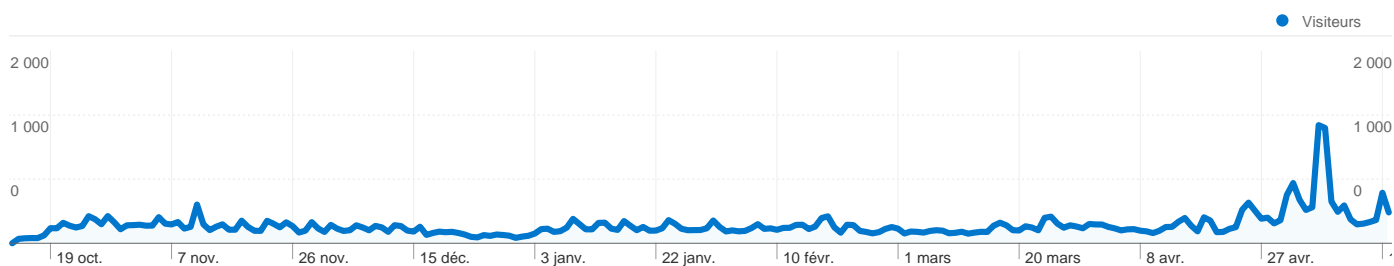

Fréquentation du site

50 222 Visites

13,30 % Taux de rebond

203 454 Pages vues

00:02:58 Temps moyen passé sur le site

4,05 Pages par visite

40,68 % Nouvelles visites (en %)

Vue d'ensemble des visiteurs

Visiteurs
20 432

Synthèse géographique

Vue d'ensemble des sources de trafic

- **Moteurs de recherche**
29 091,00 (57,92 %)
- **Accès directs**
11 471,00 (22,84 %)
- **Sites référents**
9 660,00 (19,23 %)

Vue d'ensemble du contenu

Pages	Pages vues	Pages vues (en %)
/nouveau/TGB/accueil.php	70 390	34,60 %
/	55 857	27,45 %
/nouveau/TGB/webtv/match/W	12 810	6,30 %
/nouveau/TGB/club/club_supp	9 667	4,75 %
/nouveau/TGB/webtv/interview	5 269	2,59 %

20 432 internautes ont visité ce site.

 **50 222 Visites**

 **20 432 Visiteurs uniques absolus**

 **203 454 Pages vues**

 **4,05 Nombre moyen de pages vues**

 **00:02:58 Temps passé sur le site**

 **13,30 % Taux de rebond**