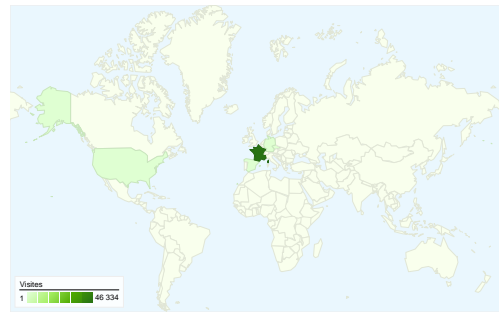

Visiteurs
20 432

Synthèse géographique

Vue d'ensemble des sources de trafic

- **Moteurs de recherche**
29 091,00 (57,92 %)
- **Accès directs**
11 471,00 (22,84 %)
- **Sites référents**
9 660,00 (19,23 %)

20 432 internautes ont visité ce site.

 **50 222 Visites**

 **20 432 Visiteurs uniques absolus**

 **203 454 Pages vues**

 **4,05 Nombre moyen de pages vues**

 **00:02:58 Temps passé sur le site**

 **13,30 % Taux de rebond**

Vue d'ensemble des sources de trafic

Comparaison avec : Site

L'ensemble des sources de trafic a généré 50 222 visites au total.

22,84 % Trafic direct

19,23 % Sites de référence

57,92 % Moteurs de recherche

50 222 visites, provenant de 91 pays/territoires.

Fréquentation du site

Visites	Pages par visite	Temps moyen passé sur le site	Nouvelles visites (en %)	Taux de rebond	
50 222 Total du site (en %) : 100,00 %	4,05 Moyenne du site : 4,05 (0,00 %)	00:02:58 Moyenne du site : 00:02:58 (0,00 %)	40,76 % Moyenne du site : 40,68 % (0,20 %)	13,30 % Moyenne du site : 13,30 % (0,00 %)	
Pays/Territoire	Visites	Pages par visite	Temps moyen passé sur le site	Nouvelles visites (en %)	Taux de rebond
France	46 334	4,07	00:02:59	39,15 %	12,97 %
Czech Republic	435	4,24	00:02:17	75,63 %	12,18 %
Germany	424	3,68	00:02:30	41,75 %	7,78 %
Spain	381	3,17	00:01:44	50,92 %	31,50 %
United States	307	3,15	00:01:57	52,12 %	28,34 %
Poland	278	3,83	00:03:05	80,94 %	10,43 %
Sweden	178	3,56	00:02:28	60,67 %	7,87 %
Bulgaria	170	5,08	00:03:23	24,12 %	21,76 %
Hungary	151	3,72	00:02:07	65,56 %	16,56 %
Russia	122	5,05	00:04:32	64,75 %	20,49 %