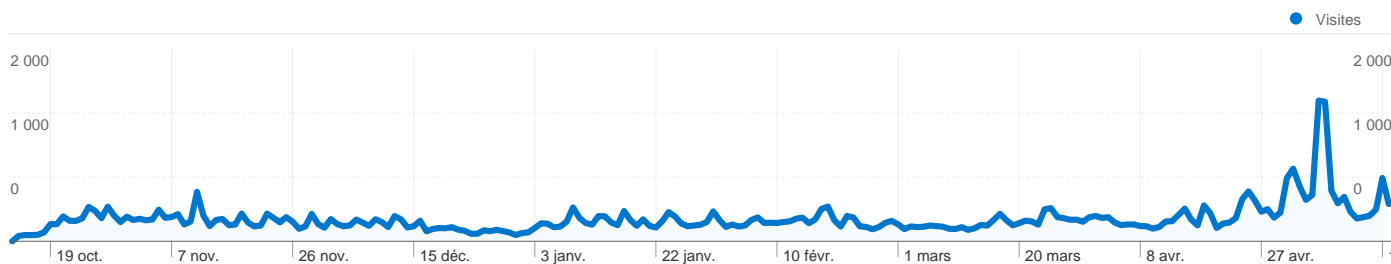

Vue d'ensemble du contenu

Pages	Pages vues	Pages vues (en %)
/nouveau/TGB/accueil.php	70 390	34,60 %
/	55 857	27,45 %
/nouveau/TGB/webtv/match/W	12 810	6,30 %
/nouveau/TGB/club/club_supp	9 667	4,75 %
/nouveau/TGB/webtv/interview	5 269	2,59 %

20 432 internautes ont visité ce site.

 **50 222 Visites**

 **20 432 Visiteurs uniques absolus**

 **203 454 Pages vues**

 **4,05 Nombre moyen de pages vues**

 **00:02:58 Temps passé sur le site**

 **13,30 % Taux de rebond**

Vue d'ensemble des sources de trafic

Comparaison avec : Site

L'ensemble des sources de trafic a généré 50 222 visites au total.

22,84 % Trafic direct

19,23 % Sites de référence

57,92 % Moteurs de recherche