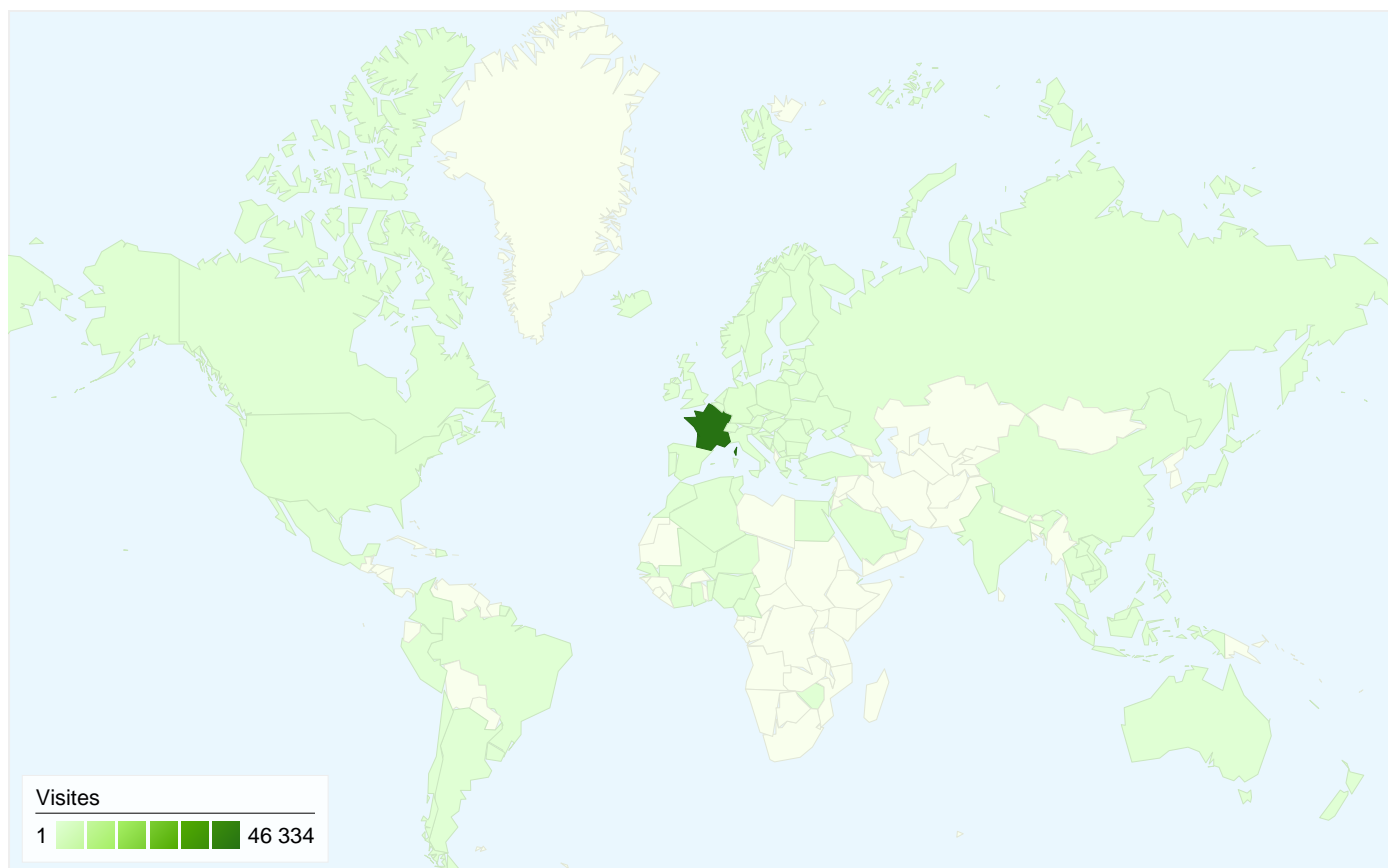

Visiteurs
20 432

Synthèse géographique

Vue d'ensemble des sources de trafic

- **Moteurs de recherche**
29 091,00 (57,92 %)
- **Accès directs**
11 471,00 (22,84 %)
- **Sites référents**
9 660,00 (19,23 %)

20 432 internautes ont visité ce site.

 **50 222 Visites**

 **20 432 Visiteurs uniques absolus**

 **203 454 Pages vues**

 **4,05 Nombre moyen de pages vues**

 **00:02:58 Temps passé sur le site**

 **13,30 % Taux de rebond**

Vue d'ensemble des sources de trafic

Comparaison avec : Site

L'ensemble des sources de trafic a généré 50 222 visites au total.

22,84 % Trafic direct

19,23 % Sites de référence

57,92 % Moteurs de recherche

50 222 visites, provenant de 91 pays/territoires.

Fréquentation du site

Visites	Pages par visite	Temps moyen passé sur le site	Nouvelles visites (en %)	Taux de rebond	
50 222 Total du site (en %) : 100,00 %	4,05 Moyenne du site : 4,05 (0,00 %)	00:02:58 Moyenne du site : 00:02:58 (0,00 %)	40,76 % Moyenne du site : 40,68 % (0,20 %)	13,30 % Moyenne du site : 13,30 % (0,00 %)	
Pays/Territoire	Visites	Pages par visite	Temps moyen passé sur le site	Nouvelles visites (en %)	Taux de rebond
France	46 334	4,07	00:02:59	39,15 %	12,97 %
Czech Republic	435	4,24	00:02:17	75,63 %	12,18 %
Germany	424	3,68	00:02:30	41,75 %	7,78 %
Spain	381	3,17	00:01:44	50,92 %	31,50 %
United States	307	3,15	00:01:57	52,12 %	28,34 %
Poland	278	3,83	00:03:05	80,94 %	10,43 %
Sweden	178	3,56	00:02:28	60,67 %	7,87 %
Bulgaria	170	5,08	00:03:23	24,12 %	21,76 %
Hungary	151	3,72	00:02:07	65,56 %	16,56 %
Russia	122	5,05	00:04:32	64,75 %	20,49 %